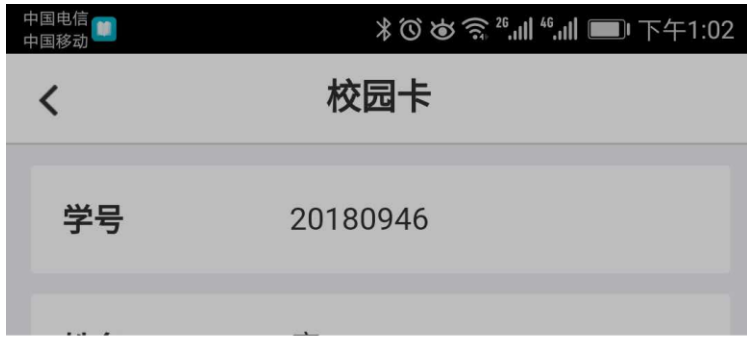

缴费机构 邯郸南湖中学IC

客户缴费码 20180946

付款账号 长城电子借记卡 (4413)>

立即付款

全屏显示

点“立即付款”

已发送至尾号6118的手机

收不到短信?